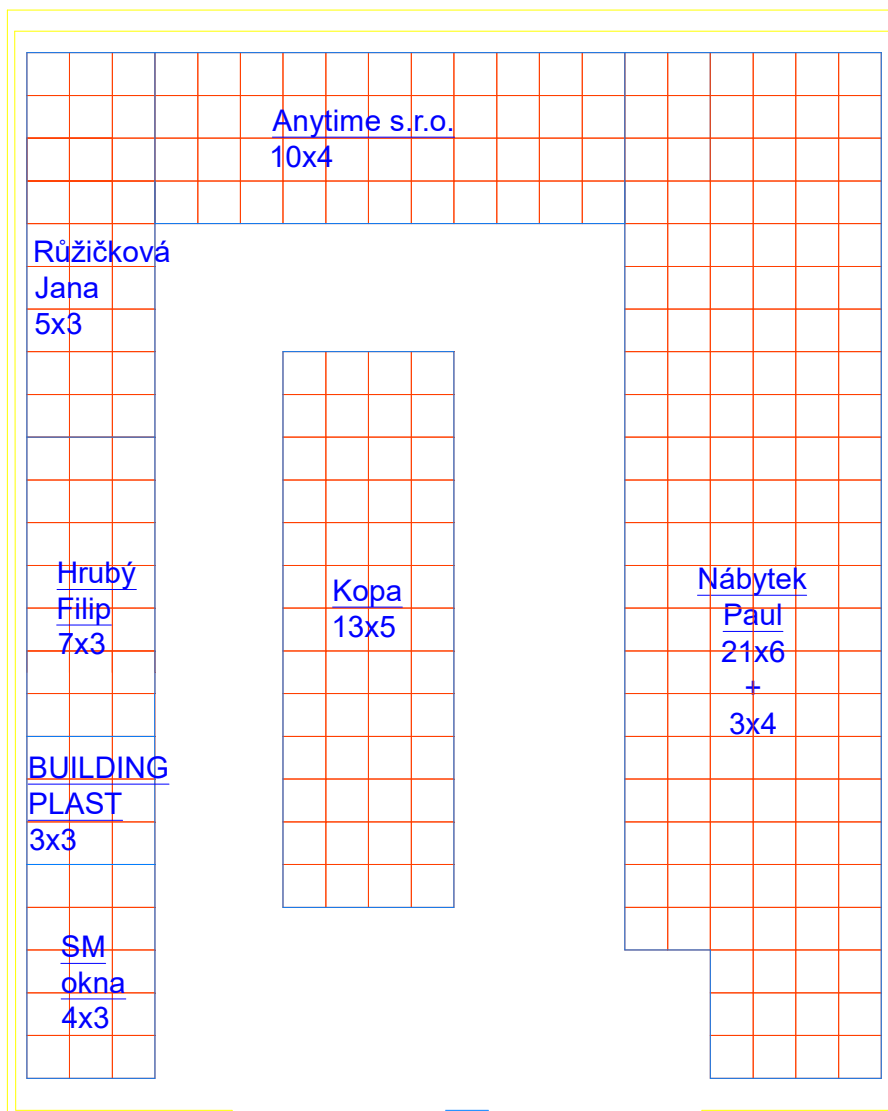

PAVILON E

DŮM A ZAHRADA
16. - 19. DUBNA 2026
VÝSTAVIŠTĚ LOUNY

MĚŘÍTKO
1:150

VSTUP