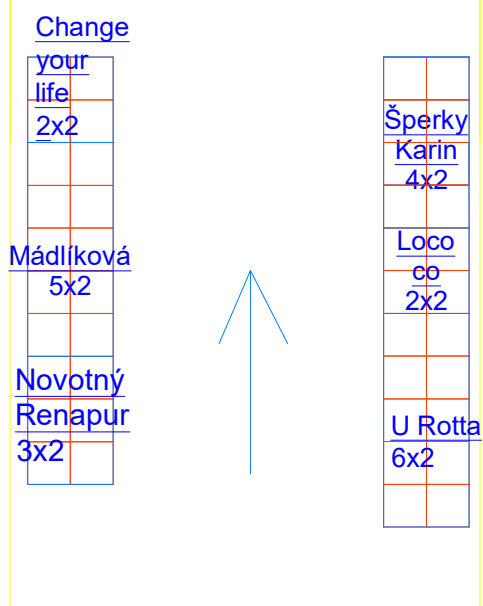

PAVILON E

DŮM A ZAHRADA
16. - 19. DUBNA 2026
VÝSTAVIŠTĚ LOUNY

MĚŘÍTKO
1:150

VSTUP